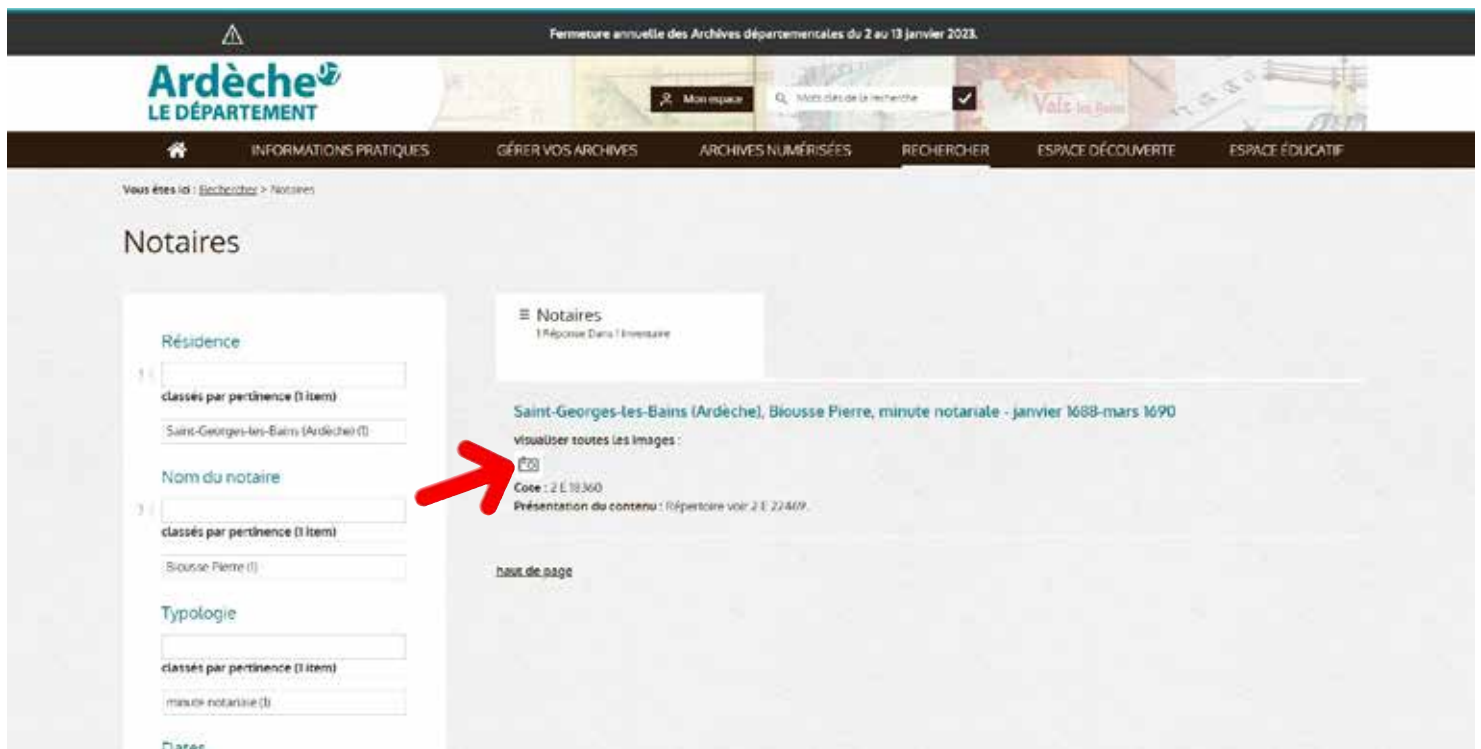

ATTENTION, dans certains cas, vous êtes dirigé sur le site des Archives départementales de l'Ardèche à la page où se trouve le registre dans lequel est l'acte.

Cliquez alors sur le petit appareil photo pour accéder aux images des actes.